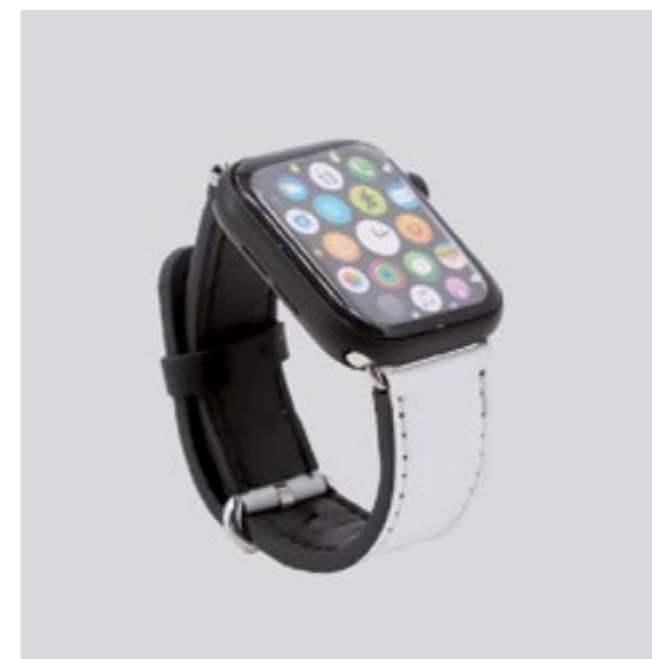

Custodie per Airpods

Custodia per Airpods con inserto
in Alluminio Sublimatico
Materiale Alluminio rigido Sublimatico

cod. IMP-2749
Custodia per **Airpods**
con inserto in Alluminio Sublimatico

cod. IMP-2750
Custodia per **Airpods PRO**
con inserto in Alluminio Sublimatico